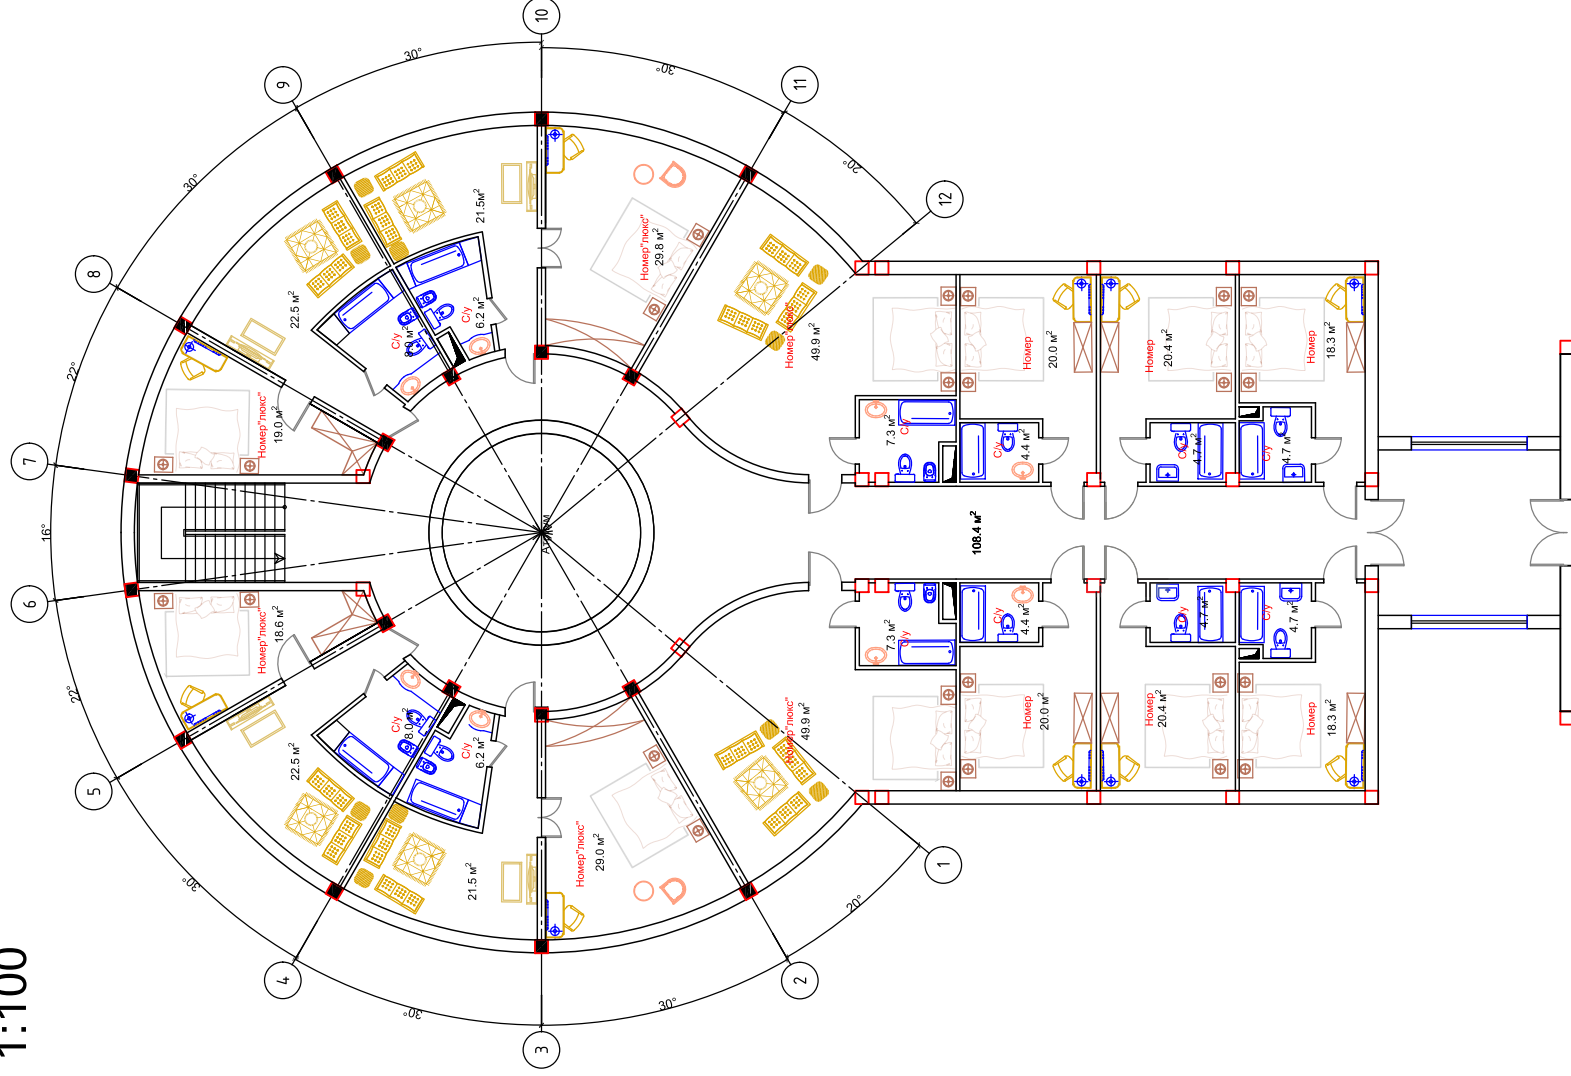

1 План 1-го этажа (Блок-1)
М 1:100

Общая площадь помещений-1432.8м²

Номер - 87 шт.
Номер"люкс" - 32 шт.
Номер"DUBL" - 6 шт.

					2021	2021 г.	- AP
Изм.	Кол. уч.	Лист	№ док	Подпись	Дата		
Директор							Стадия
ГАП							Лист
ГИП							Листов
							РП
							AP-1
						План 1-го этажа	ООО
						1:100	"MAMUR PROJECT"

План 2-4-го этажах (Блок-2)

М 1:100

Общая площадь помещений- $579.4\text{m}^2 \times 3 = 1738.2\text{m}^2$

2021	2021 г.			- AP		
Изм.	Коп. у-	Лист	№ док.	Подпись	Дата	
Директор						
ГАП						
ГИП						
	План 2-го этажа					ООО
	1:100					"МАМУР ПРОЕКТ"
		Страниц	РП	Лист	Листов	
			АР-2			