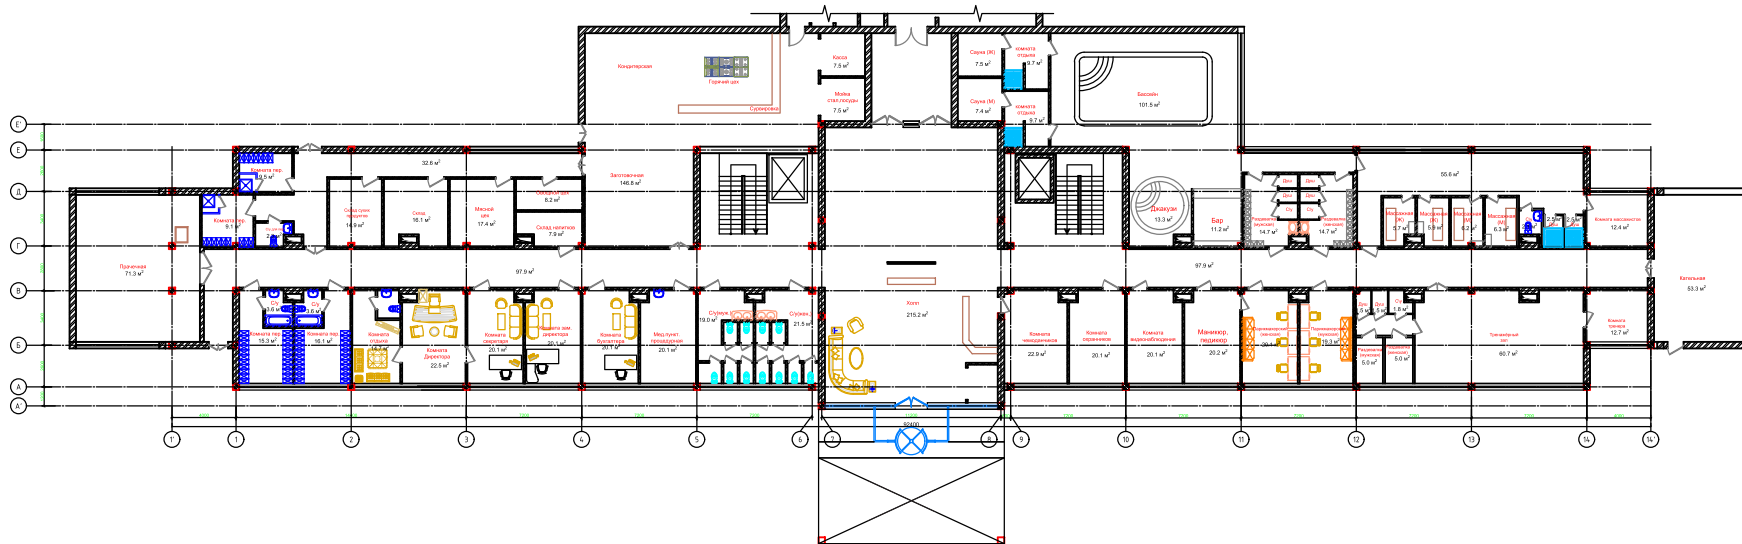

1 План 1-го этажа (Блок-1)
М 1:100

Общая площадь помещений-1432.8м²

Номер - 87 шт.
Номер"люкс" - 32 шт.
Номер"DUBL" - 6 шт.

					2021	2021 г.	- AP
Изм.	Кол. уч.	Лист	№ док	Подпись	Дата		
Директор							Стадия
ГАП							Лист
ГИП							Листов
							РП
							AP-1
						План 1-го этажа	ООО
						1:100	"MAMUR PROJECT"

План 2-4-го этажах (Блок-2)

М 1:100

Общая площадь помещений- $579.4\text{m}^2 \times 3 = 1738.2\text{m}^2$

2021	2021 г.			- AP		
Изм.	Коп. у-	Лист	№ док.	Подпись	Дата	
Директор						
ГАП						
ГИП						
	План 2-го этажа					ООО
	1:100					"МАМУР ПРОЕКТ"
		Страниц	РП	Лист	Листов	
			АР-2			